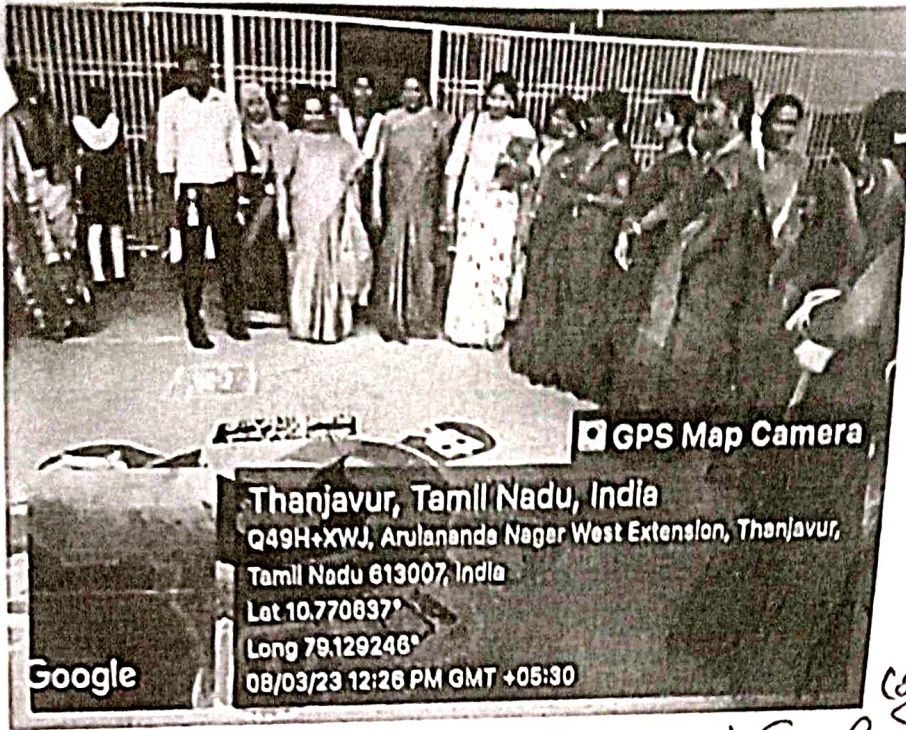

(Vijayaraman)
ഗവൺമെന്റ് കോളേജ് വിദ്യാർത്ഥികൾക്ക്
പ്രദർശനം നടത്തുന്ന ചടങ്ങിലൂടെ

10.03.2023