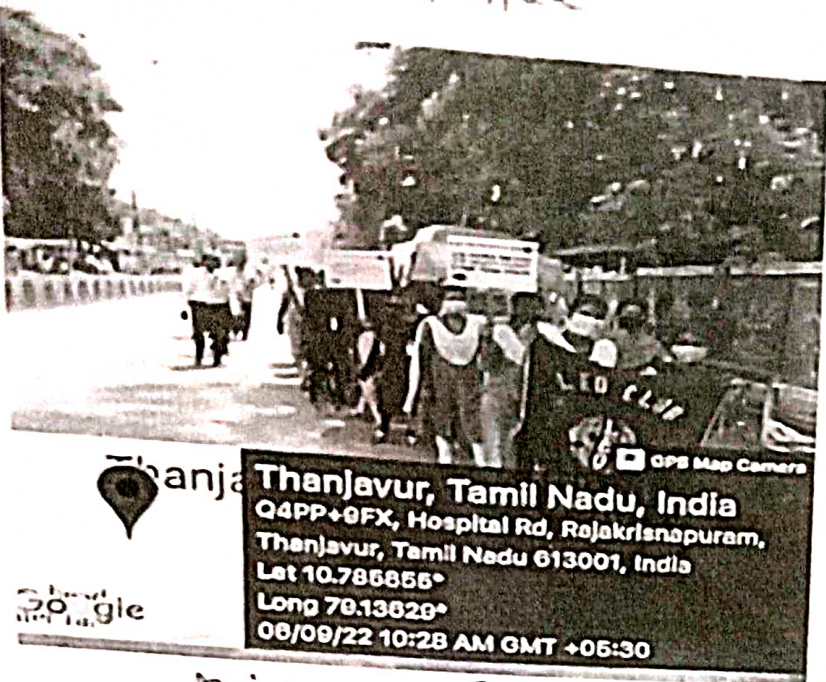

06/09/22

Thanjavu, Tamil Nadu, India
Q4PP+9FX, Hospital Rd, Rajakrisnapuram,
Thanjavu, Tamil Nadu 613001, India
Lat 10.785855°
Long 79.13829°
06/09/22 10:28 AM GMT +05:30

தென் திரை விநியோகம் செய்வது
100 திரை திரைகளைப் பற்றி செய்தி

08.03.2023